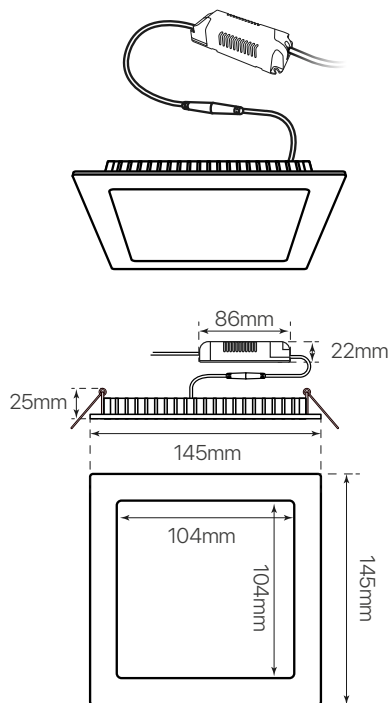

slim
ficha técnica
datasheet

ref. 5550215

Nombre / Name	Slim • downlight led empotrable cuadrado
Referencia / Reference	5550215
Materiales / Materials	Aluminio + PMMA / Aluminum + PMMA
Difusor / Diffuser	PMMA
Potencia / Power	9W
Temperatura de color / Color temperature	6500K
Flujo luminoso / Luminous flux	990lm
Dimable / Dimmable	Opcional / Optional
Ángulo de apertura / Beam angle	110°
Ángulo de detección / Detection angle	-
IP	44
IK	08
F.P	>0.9
UGR	20
IRC	>80
Chip	EPISTAR 2835
Driver	i-TEC series
Vida media (duración) / Average life	± 50.000h
Clase energética / Energy class	A++
Aislamiento eléctrico / Electrical isolation	Clase I / Clase I
Colores / Colors	Blanco / White
Medida exterior / Product size	145mm x 145mm x 25mm
Medidas de corte / Cutting measurements	135mm x 135mm
Tª (ambiente/trabajo) / Tª (environment/work)	-20°C ~ 50°C
Input	AC85 ~ 265V
Output	DC24 ~ 48V
Frecuencia / Frequency	50 / 60Hz
Peso / Weight	342g
Certificados / Certificates	CE RoHS
Garantía / Warranty	2 años / 2 years