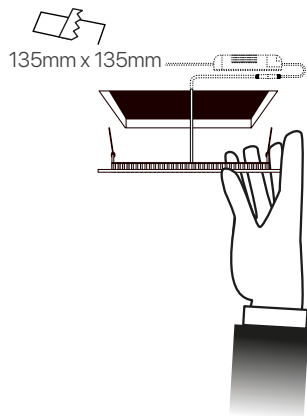

slim
ficha técnica
datasheet

ref. 5550215

Nombre / Name	Slim • downlight led empotrable cuadrado
Referencia / Reference	5550215
Materiales / Materials	Aluminio + PMMA / Aluminum + PMMA
Difusor / Diffuser	PMMA
Potencia / Power	9W
Temperatura de color / Color temperature	6500K
Flujo luminoso / Luminous flux	990lm
Dimable / Dimmable	Opcional / Optional
Ángulo de apertura / Beam angle	110°
Ángulo de detección / Detection angle	-
IP	44
IK	08
F.P	>0.9
UGR	20
IRC	>80
Chip	EPISTAR 2835
Driver	i-TEC series
Vida media (duración) / Average life	± 50.000h
Clase energética / Energy class	A++
Aislamiento eléctrico / Electrical isolation	Clase I / Clase I
Colores / Colors	Blanco / White
Medida exterior / Product size	145mm x 145mm x 25mm
Medidas de corte / Cutting measurements	135mm x 135mm
Tª (ambiente/trabajo) / Tª (environment/work)	-20°C ~ 50°C
Input	AC85 ~ 265V
Output	DC24 ~ 48V
Frecuencia / Frequency	50 / 60Hz
Peso / Weight	342g
Certificados / Certificates	CE RoHS
Garantía / Warranty	2 años / 2 years